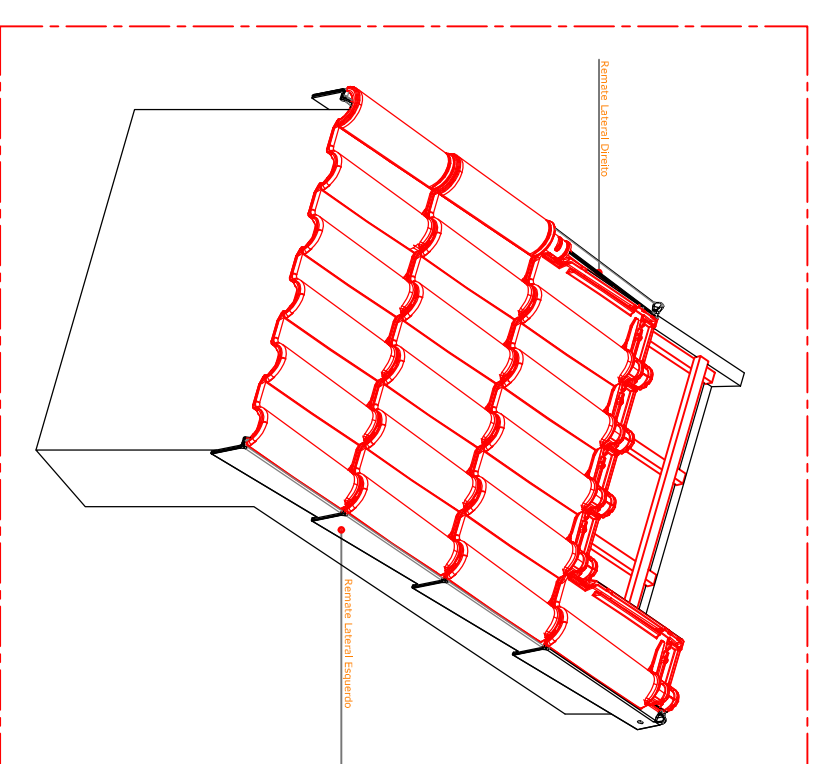

121 Corte vertical transversal - Pormenor ripado + contra-ripado

122 Corte vertical transversal - Pormenor com Subtelha Naturtherm

LEGENDA:

- 1 Rufo de remate para Beirado
- 2 Malha protecção em PVC
- 3 Telha ADVANCE PREMIUM LUSA
- 4 Subtelha Naturtherm
- 5 Ripa metálica
- 6 Ripa de madeira
- 7 Membrana impermeável Eterroof DUO
- 8 Isolamento térmico genérico
- 9 Contra - ripado
- 10 Calceira metálica genérica
- 11 Grampo de suporte para beirado

PRODUTO:	<b>ADVANCE PREMIUM LUSA</b>	<b>UMBELINO MONTEIRO</b> COBERTURAS PARA A VIDA
PORMENOR TIPO:	CORTE TRANSVERSAL BEIRAL	
REFERÊNCIA Nºº	121/122 BEIRAL VENTILADO	
AUTOR:	Eduardo Jesus	
DATA:	SET - 2017	
ESCALA:	1 : 10	
FOLHA:		2