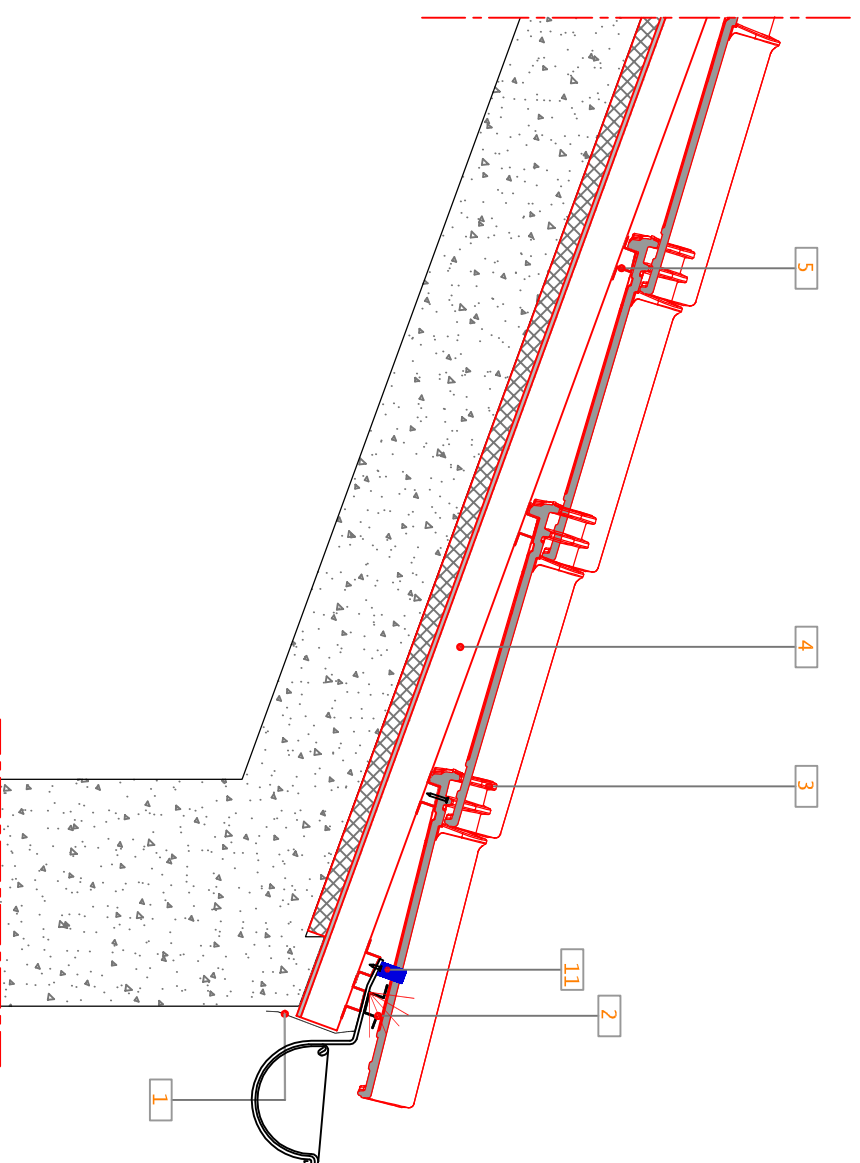

121 Corte vertical transversal - Pormenor ripado + contra-ripado

122 Corte vertical transversal - Pormenor com Subtelha Naturtherm

LEGENDA:

- 1 Rufo de remate para Beirado
- 2 Malha protecção em PVC
- 3 Telha ADVANCE PREMIUM LUSA
- 4 Subtelha Naturtherm
- 5 Ripa metálica
- 6 Ripa de madeira
- 7 Membrana impermeável Eterroof DUO
- 8 Isolamento térmico genérico
- 9 Contra - ripado
- 10 Calceira metálica genérica
- 11 Grampo de suporte para beirado

PRODUTO:	<b>ADVANCE PREMIUM LUSA</b>	<b>UMBELINO MONTEIRO</b> COBERTURAS PARA A VIDA
PORMENOR TIPO:	CORTE TRANSVERSAL BEIRAL	
REFERÊNCIA Nºº	121/122 BEIRAL VENTILADO	
AUTOR:	Eduardo Jesus	
DATA:	SET - 2017	
ESCALA:	1 : 10	
FOLHA:		2