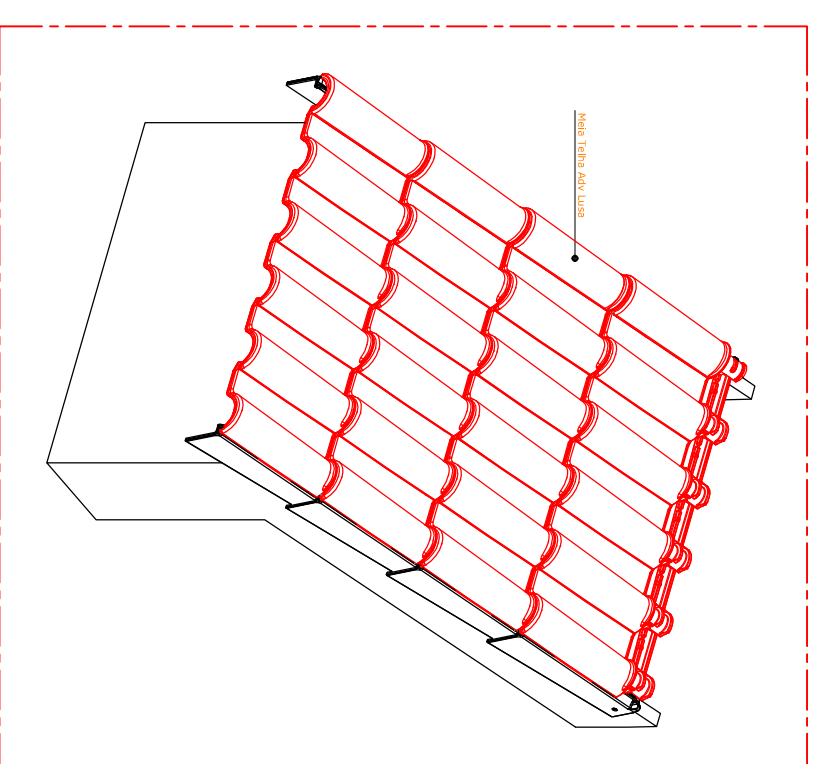

121 Corte vertical transversal - Pormenor ripado + contra-ripado

122 Corte vertical transversal - Pormenor com Subtelha Naturtherm

LEGENDA:

- 1 Rufo de remate para Beirado
- 2 Malha protecção em PVC
- 3 Telha ADVANCE PREMIUM LUSA
- 4 Subtelha Naturtherm
- 5 Ripa metálica
- 6 Ripa de madeira
- 7 Membrana impermeável Eterroof DUO
- 8 Isolamento térmico genérico
- 9 Contra - ripado
- 10 Calceira metálica genérica
- 11 Grampo de suporte para beirado

PRODUTO:	<b>ADVANCE PREMIUM LUSA</b>	<b>UMBELINO MONTEIRO</b> COBERTURAS PARA A VIDA
PORMENOR TIPO:	CORTE TRANSVERSAL BEIRAL	
REFERÊNCIA Nºº	121/122 BEIRAL VENTILADO	
AUTOR:	Eduardo Jesus	
DATA:	SET - 2017	
ESCALA:	1 : 10	
FOLHA:		2