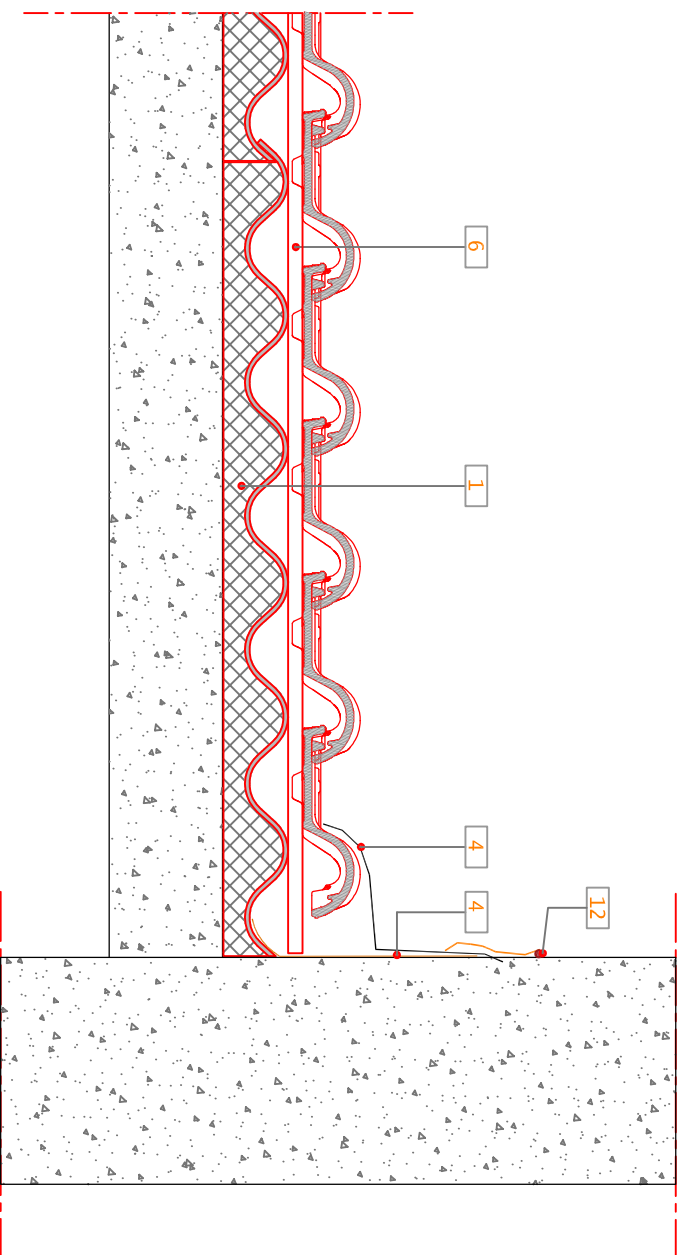

181 Corte vertical [longitudinal] - Pormenor ripado + contra-ripado

182 Corte vertical [longitudinal] - Pormenor com Subtelha Naturtherm

- LEGENDA:**
- 1 Subtelha Naturtherm
 - 2 Membrana impermeável Eterroof DUO
 - 3 Isolamento térmico genérico
 - 4 Rolo de Alumínio para remates
 - 5 Malha protecção em PVC
 - 6 Ripa metálica
 - 7 Ripa de Madeira
 - 8 Contra - ripado de madeira
 - 10 Telha ADVANCE PREMIUM LUSA
 - 11 Perfil metálico para remates em parede
 - 12 Fio de Vedante

PRODUTO:	ADVANCE PREMIUM LUSA	UMBELINO MONTEIRO COBERTURAS PARA A VIDA
PORMENOR TIPO:	CORTE TRANSVERSAL EM PAREDE	
REFERÊNCIA NR.º:	181/182-REMATE EM PAREDE	
AUTOR:	Eduardo Jesus	DATA: FEV - 2016
		ESCALA: 1 : 10
		FOLHA: 8