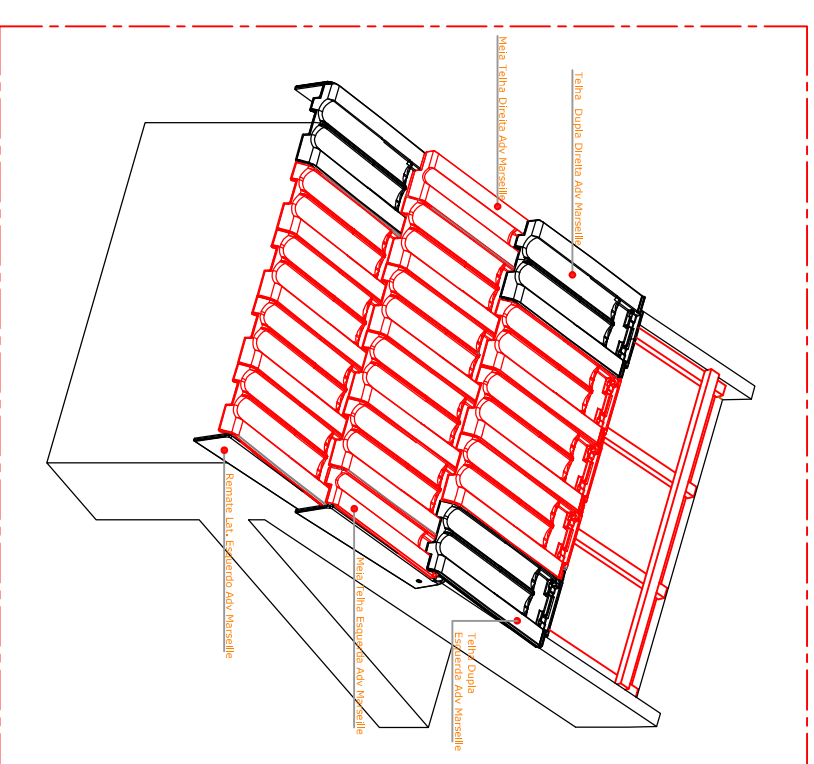

221 Corte vertical [transversal] - Pormenor ripado e contra-ripado

222 Corte vertical [transversal] - Pormenor com subtelha Imperline

LEGENDA:

- 1 Rufo genérico de remate para Beirado
- 2 Telha ADVANCE PREMIUM MARSEILLE
- 3 placa subtelha FC Imperline
- 4 Ripa metálica
- 5 Ripa de madeira
- 6 Isolamento térmico genérico
- 7 Contra - ripado de madeira
- 8 Membrana impermeável Eterroof DUO
- 9 Grampo de fixação para beirado

PRODUTO:	ADVANCE PREMIUM MARSEILLE	
PORMENOR TIPO:	CORTE TRANSVERSAL BEIRAL	
REFERÊNCIA Nºº	221/222 BEIRAL VENTILADO	COBERTURAS PARA A VIDA
AUTOR:	Eduardo Jesus	DATA: SET - 2017
		ESCALA: 1 : 10
		FOLHA: 2