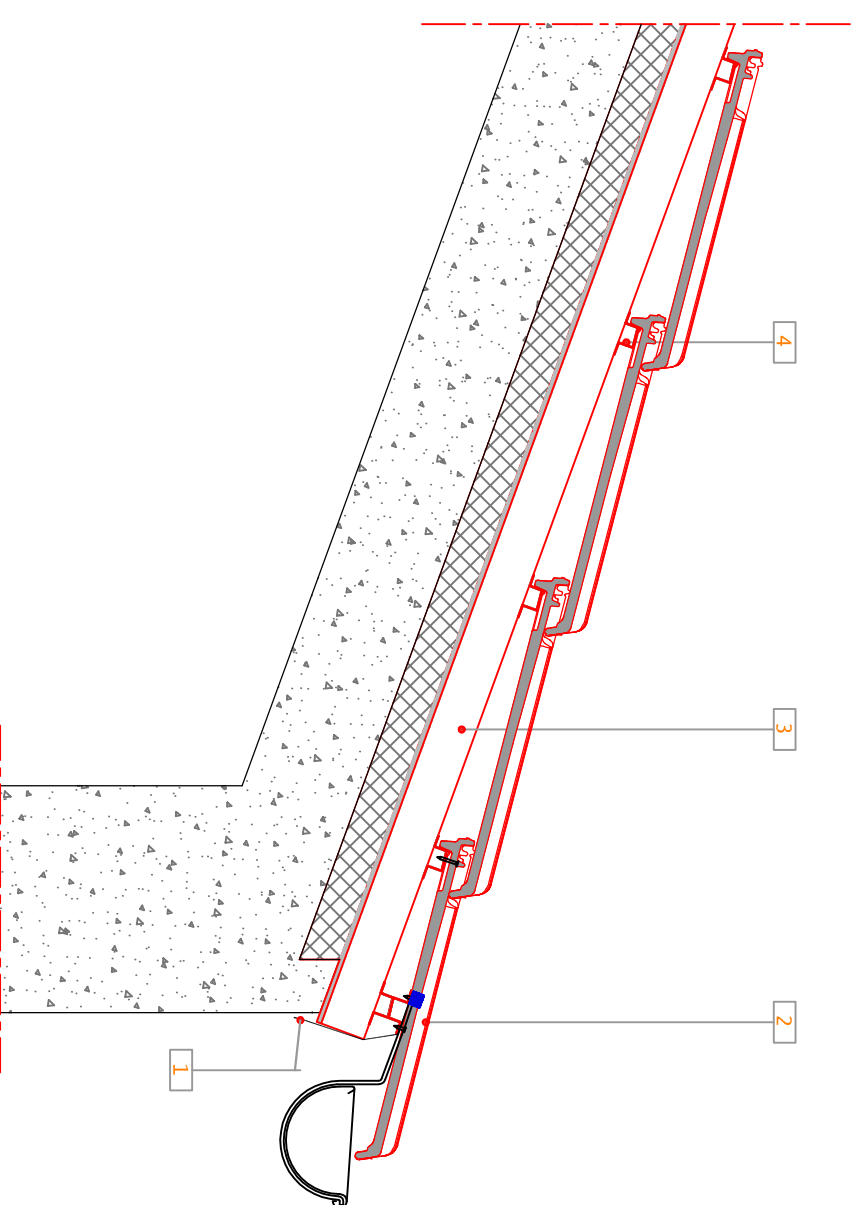

221 Corte vertical [transversal] - Pormenor ripado e contra-ripado

222 Corte vertical [transversal] - Pormenor com subtelha Imperline

LEGENDA:

- 1 Rufo genérico de remate para Beirado
- 2 Telha ADVANCE PREMIUM MARSEILLE
- 3 placa subtelha FC Imperline
- 4 Ripa metálica
- 5 Ripa de madeira
- 6 Isolamento térmico genérico
- 7 Contra - ripado de madeira
- 8 Membrana impermeável Eterroof DUO
- 9 Grampo de fixação para beirado

PRODUTO:	ADVANCE PREMIUM MARSEILLE	
PORMENOR TIPO:	CORTE TRANSVERSAL BEIRAL	
REFERÊNCIA Nºº	221/222 BEIRAL VENTILADO	COBERTURAS PARA A VIDA
AUTOR:	Eduardo Jesus	DATA: SET - 2017
		ESCALA: 1 : 10
		FOLHA: 2