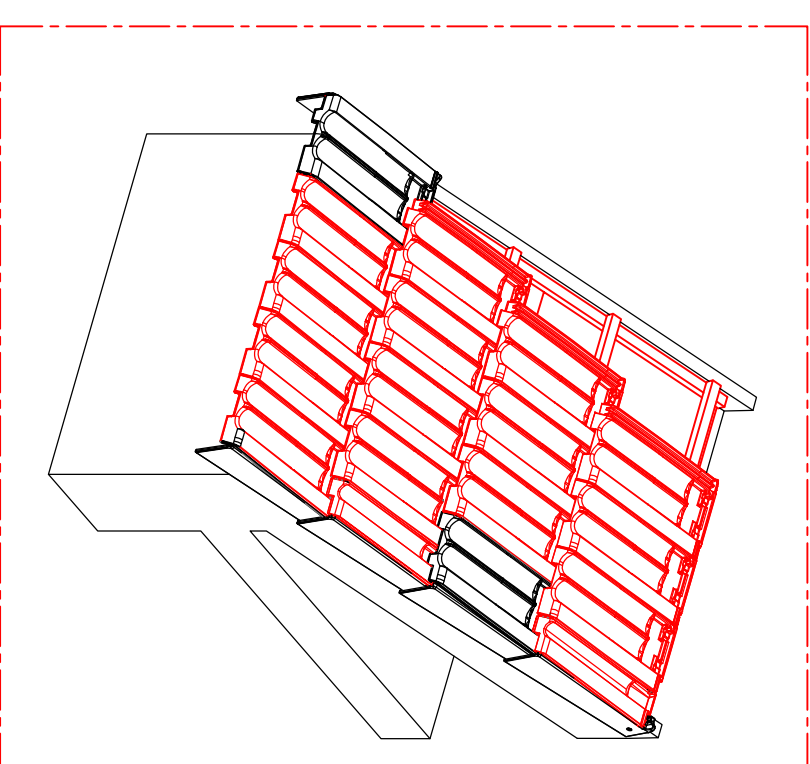

221 Corte vertical [transversal] - Pormenor ripado e contra-ripado

222 Corte vertical [transversal] - Pormenor com subtelha Imperline

LEGENDA:

- 1 Rufo genérico de remate para Beirado
- 2 Telha ADVANCE PREMIUM MARSEILLE
- 3 placa subtelha FC Imperline
- 4 Ripa metálica
- 5 Ripa de madeira
- 6 Isolamento térmico genérico
- 7 Contra - ripado de madeira
- 8 Membrana impermeável Eterroof DUO
- 9 Grampo de fixação para beirado

PRODUTO:	ADVANCE PREMIUM MARSEILLE	
PORMENOR TIPO:	CORTE TRANSVERSAL BEIRAL	
REFERÊNCIA Nºº	221/222 BEIRAL VENTILADO	COBERTURAS PARA A VIDA
AUTOR:	Eduardo Jesus	DATA: SET - 2017
		ESCALA: 1 : 10
		FOLHA: 2