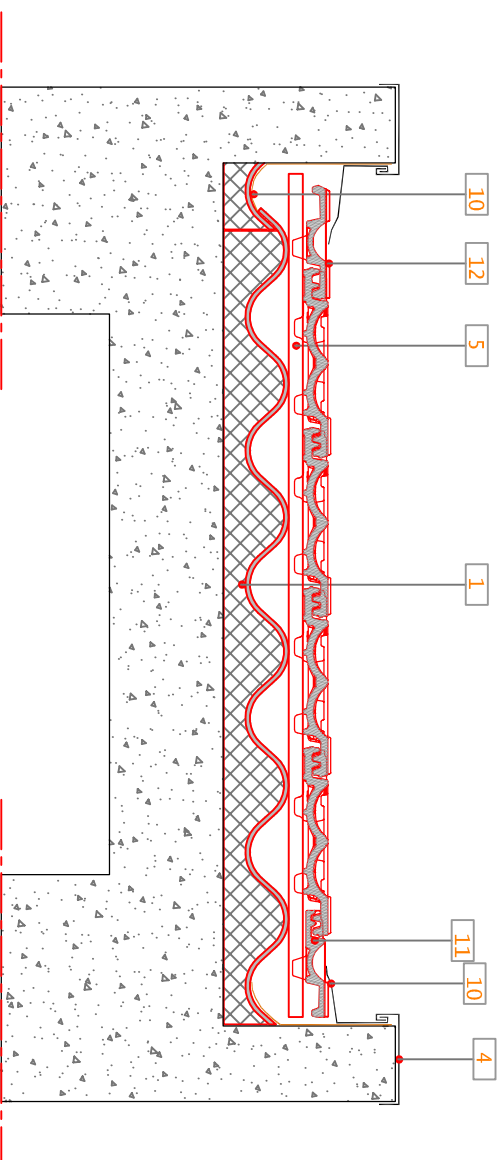

251 Corte vertical longitudinal - Pormenor ripado + contra-ripado

252 Corte vertical longitudinal - Pormenor com Subtelha Naturtherm

LEGENDA:

- 1 Subtelha Naturtherm
- 2 Membrana impermeável Eterroof DUO
- 3 Isolamento térmico genérico
- 4 Rufo Metálico genérico
- 5 Ripa metálica
- 6 Ripa de Madeira
- 7 Contra - ripado de madeira
- 8 Telha Dupla Direita ADVANCE PREMIUM MARSEILLE
- 9 Telha ADVANCE PREMIUM MARSEILLE
- 10 Roço de Alumínio para remates
- 11 Meia Telha Esquerda ADVANCE PREMIUM MARSEILLE
- 12 Meia Telha Direita ADVANCE PREMIUM MARSEILLE
- 13 Telha Dupla Esquerda ADVANCE PREMIUM MARSEILLE

PRODUTO:	ADVANCE PREMIUM MARSEILLE	 <p>COBERTURAS PARA A VIDA</p>			
PORMENOR TIPO:	CORTE TRANSVERSAL EM MURETO				
REFERÊNCIA NR.º:	251/252-REMATE EM MURETO				
AUTOR:	Eduardo Jesus				
DATA:	SET - 2017	ESCALA:	1 : 10	FOLHA:	5