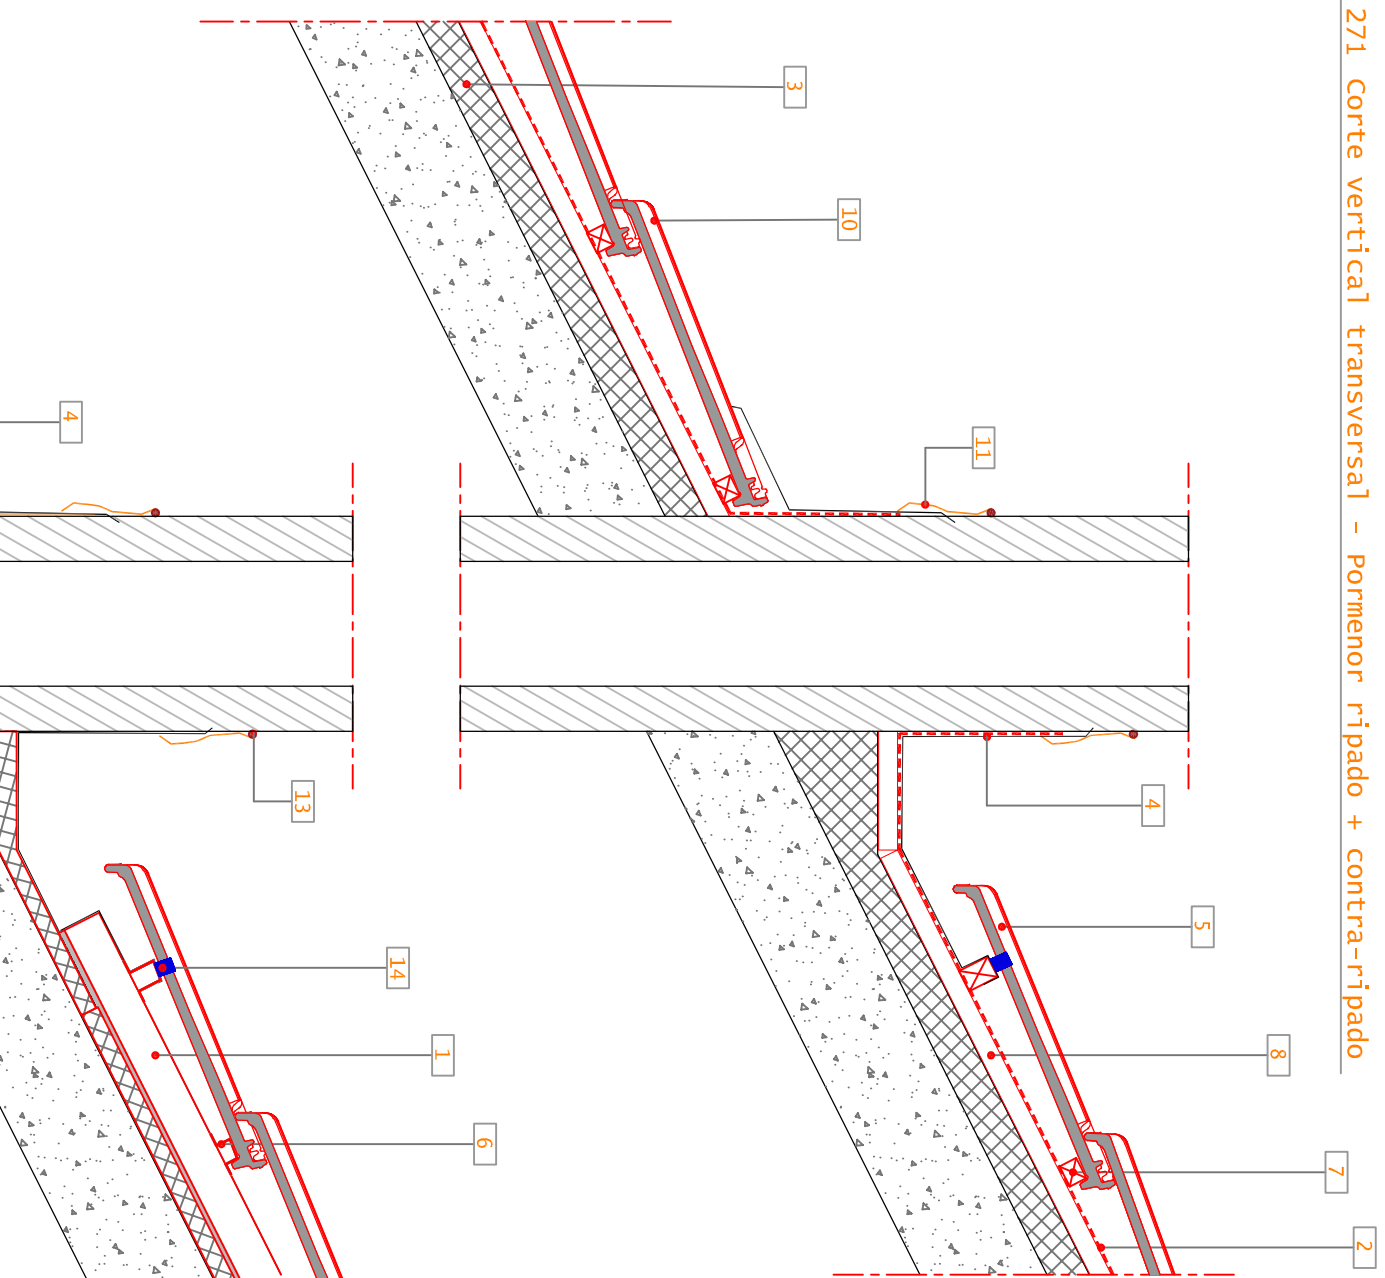

271 Corte vertical transversal - Pormenor ripado + contra-ripado

LEGENDA:

- 1 Subtelha Naturtherm
- 2 Membrana impermeável Eterroof DUO
- 3 Isolamento térmico genérico
- 4 Rufo Metálico genérico
- 5 Malha protecção em PVC
- 6 Ripa metálica
- 7 Ripa de madeira
- 8 Contra - ripado de madeira
- 10 Telha ADVANCE PREMIUM MARSEILLE
- 12 Perfil metálico para remates em parede
- 13 Fio de Vedante
- 14 Grampo de fixação para beirado

272 Corte vertical transversal - Pormenor com Subtelha Naturtherm

PRODUTO:	ADVANCE PREMIUM MARSEILLE	UMBELINO MONTEIRO COBERTURAS PARA A VIDA
PORMENOR TIPO:	CORTE TRANSVERSAL CHAMINÉ	
REFERÊNCIA NR.º:	271/272-REMATE EM CHAMINÉ	
AUTOR:	Eduardo Jesus	DATA:
		SET - 2017
		ESCALA:
		1 : 10
		FOLHA:
		7