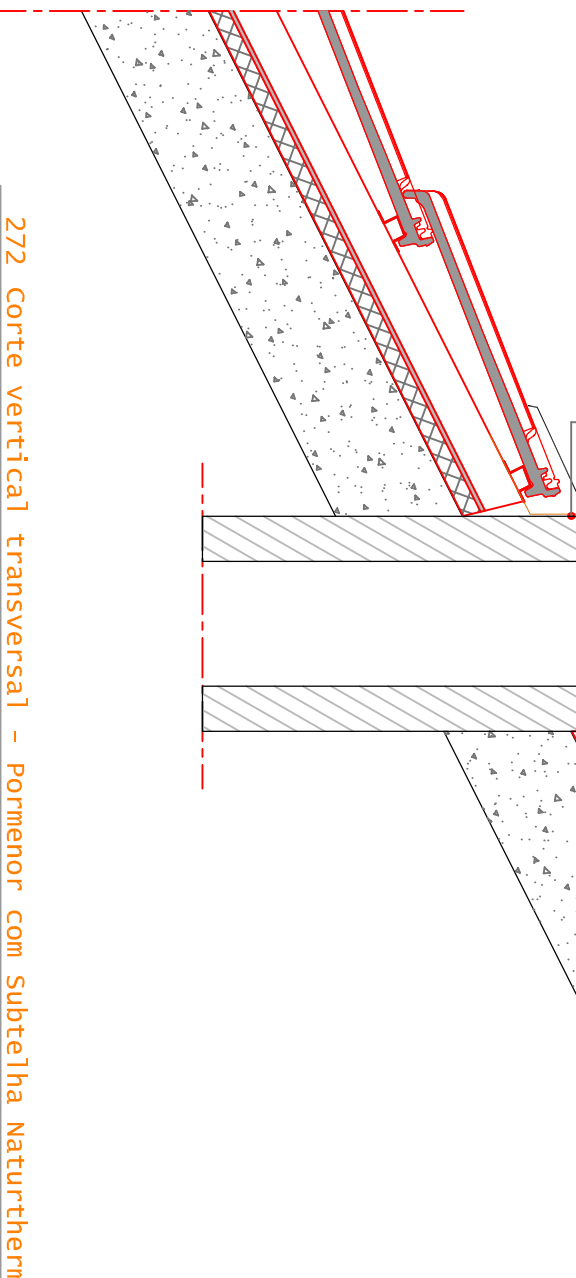

271 Corte vertical transversal - Pormenor ripado + contra-ripado

LEGENDA:

- 1 Subtelha Naturtherm
- 2 Membrana impermeável Eterroof DUO
- 3 Isolamento térmico genérico
- 4 Rufo Metálico genérico
- 5 Malha protecção em PVC
- 6 Ripa metálica
- 7 Ripa de madeira
- 8 Contra - ripado de madeira
- 10 Telha ADVANCE PREMIUM MARSEILLE
- 12 Perfil metálico para remates em parede
- 13 Fio de Vedante
- 14 Grampo de fixação para beirado

272 Corte vertical transversal - Pormenor com Subtelha Naturtherm

PRODUTO:	ADVANCE PREMIUM MARSEILLE	UMBELINO MONTEIRO COBERTURAS PARA A VIDA
PORMENOR TIPO:	CORTE TRANSVERSAL CHAMINÉ	
REFERÊNCIA NR.º:	271/272-REMATE EM CHAMINÉ	
AUTOR:	Eduardo Jesus	DATA:
		SET - 2017
		ESCALA:
		1 : 10
		FOLHA:
		7